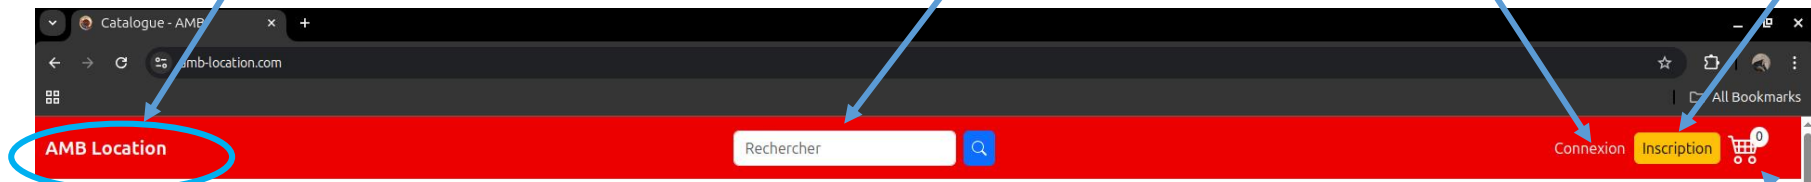

PAGE CATALOGUE

Lien vers la page principale (catalogue)

Rechercher un véhicule

Se connecter

S'inscrire

Catalogue des véhicules

Fortuner 6 places Manuelle Ville: 90 000,00 XAF Hors-ville: 110 000,00 XAF Détails Ajouter	Range Rover Evoque 6 places Automatique Ville: 180 000,00 XAF Hors-ville: 200 000,00 XAF Détails Ajouter	Avensis tête de cochon 6 places Manuelle Ville: 45 000,00 XAF Hors-ville: 70 000,00 XAF Détails Ajouter	Infiniti 6 places Manuelle Ville: 90 000,00 XAF Hors-ville: 115 000,00 XAF Détails Ajouter
Mini bus 30 places 30 places Manuelle Détails Ajouter	Rav 4 6 places Manuelle Détails Ajouter	Prado TX / TXL 6 places Manuelle Détails Ajouter	Pick Up Hilux 2012 - 2015 7 places Manuelle Chattez avec nous

Lien vers le panier (pour visualiser les véhicules sélectionnés pour la location)

Voir plus de détails concernant ce véhicule

Ajouter à la liste des véhicules sélectionnés pour la location

Discussion rapide avec un agent