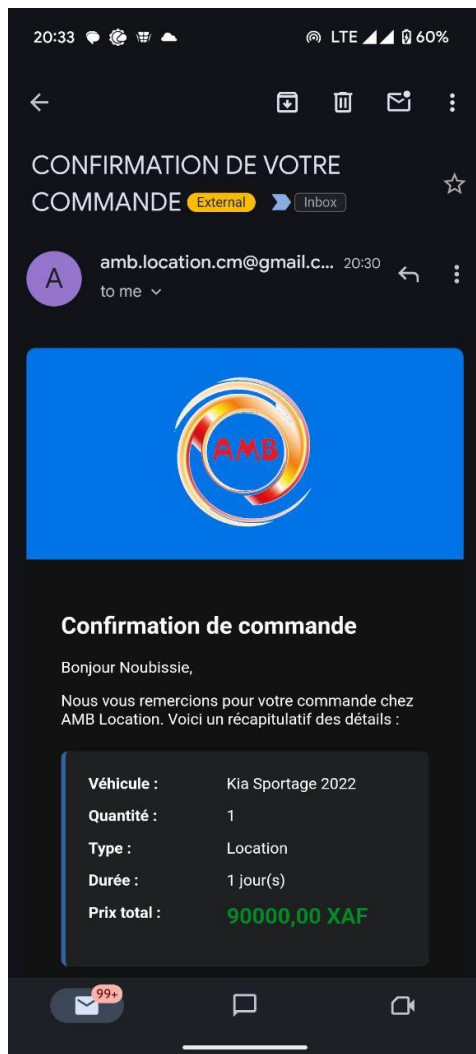

EMAIL RECU APRES VALIDATION D'UNE COMMANDE

Bouton pour tracer un itinéraire de votre position, vers le local de l'entreprise.

Cliquer pour démarrer une conversation directement dans WhatsApp